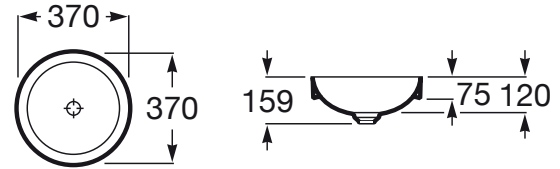

INSPIRA

Round - Lavabo de Fineceramic® de sobre encimera

MEDIDAS

Longitud	370 mm
Anchura	370 mm
Altura	75 mm

COLORES Y ACABADOS

PVPR (IVA INCLUIDO)

441,65 €

DIBUJOS TÉCNICOS

Conjunto de fijaciones: No incluido

Desagüe: No incluido

FeaturedMaterial: Fineceramic®

Forma: Redondo

Material: FINECERAMIC ®

Peso (kg): 3,7

Posición de la cubeta: Central

Sin rebosadero

Tipo de instalación: De encimera

Title: Lavabo Inspira Round de Fineceramic® de sobre encimera en  
XXXXX

**INCLUYE**

Desagüe para lavabo/bidé de 1 1/4" con tapón fijo abierto de porcelana Ø72 mm

50640390C